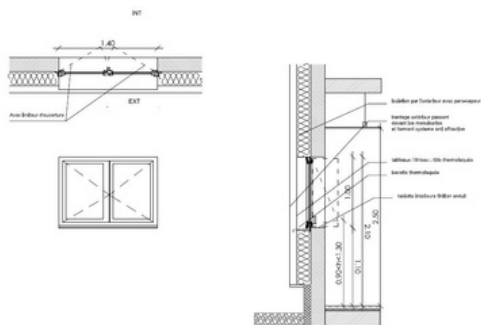

DPC 3 : coupes verticales et/ou horizontales