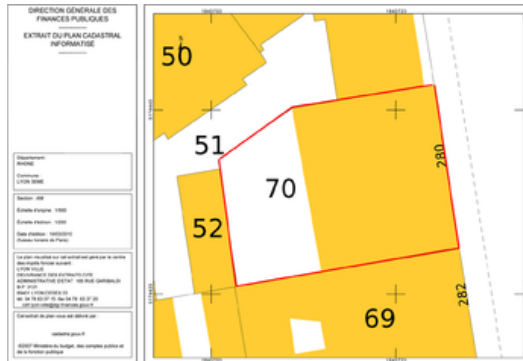

DPC 2 : plan de masse